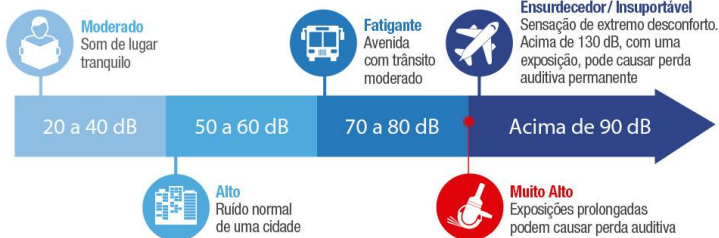

REFERÊNCIA DE EMISSÕES DE SOM EM ESCALA DE DECIBÉIS