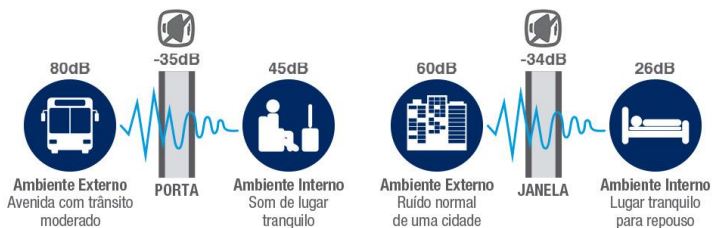

JANELA INTEGRADA VENEZIANA COM CONTROLE: 140,5X150X16,2 | 140,5X200X16,2 (CM)

PORTA INTEGRADA VENEZIANA COM CONTROLE: 240,5X160X16,2 | 240,5X200X16,2 (CM)

JANELA DE CORRER: 120X150X11,2 | 120X200X11,2 | 140X150X11,2 | 140X200X11,2 (CM)

PORTA DE CORRER: 220X160X11,2 | 220X200X11,2 (CM)

• GUARNIÇÃO OPCIONAL

EFICIÊNCIA E PROTEÇÃO ACÚSTICA DO SISTEMA SOUND BLOCK

MÉDIA DE CORTE ACÚSTICO DAS PORTAS SOUND BLOCK

MÉDIA DE CORTE ACÚSTICO DAS JANELAS SOUND BLOCK